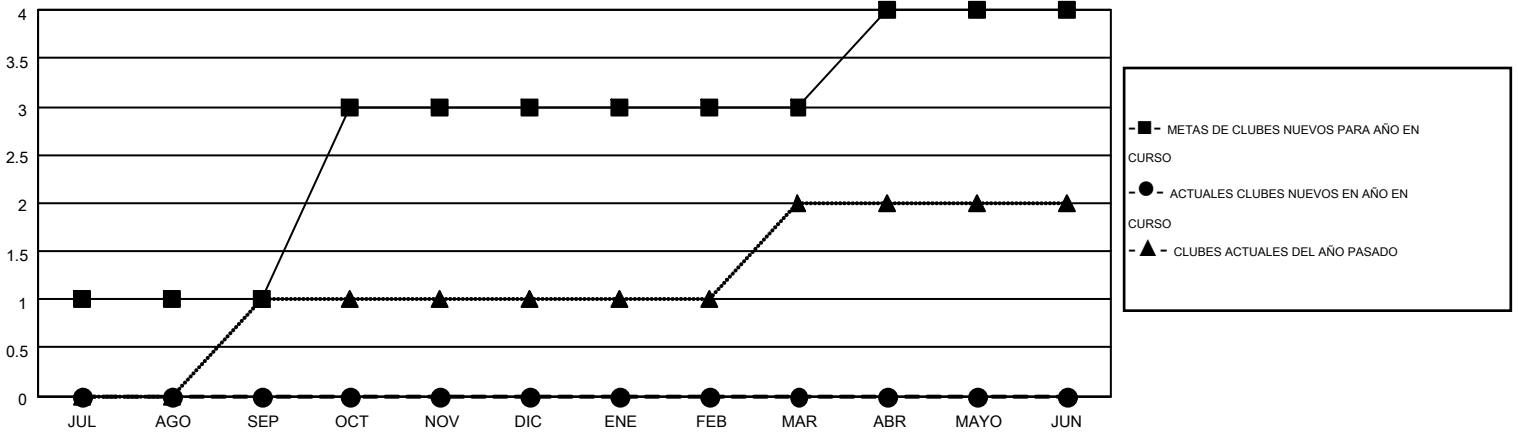

MONTHLY MEMBERSHIP PROGRESS REPORT

Results as of: 4/30/2016

Multiple District J

LOCATION: URUGUAY

GMT: PEDRO MARRELLO

GMT DE AE 3

Clubes					socios				
RESULTADOS DE 2015-2016					RESULTADOS DE 2015-2016				
TRIMESTRE	META DE CLUBES NUEVOS	NUEVOS CLUBES	CLUBES DADOS DE BAJA	GANANCIA/PÉRDIDA NETA	TRIMESTRE	META DE SOCIOS NUEVOS	SOCIOS FUNDADORES Y NUEVOS SOCIOS AÑADIDOS	SOCIOS DADOS DE BAJA	GANANCIA/PÉRDIDA NETA
JUL/AGO/SEP	1	0	1	-1	JUL/AGO/SEP	62	27	90	-63
OCT/NOV/DIC	2	0	2	-2	OCT/NOV/DIC	100	87	92	-5
ENE/FEB/MAR	0	0	0	0	ENE/FEB/MAR	3	8	48	-40
ABR/MAYO/JUN	1	0	0	0	ABR/MAYO/JUN	47	32	19	13

METAS Y CIFRA ACUMULATIVA DE CLUBES NUEVOS

METAS Y CIFRA ACUMULATIVA DE SOCIOS

CLUBES DADOS DE BAJA: 3	51 CLUBS OF 119 AÑADIERON 1 O MÁS SOCIOS NUEVOS	<u>DISTRIBUCIÓN POR SEXO</u>	
SOCIOS DADOS DE BAJA		MASCULINO	1,534 (55.22%)
FALLECIDOS	35	FEMENINO	1,244 (44.78%)
CLUB CANCELADO	12	CLIC AQUÍ PARA DATOS DE SALUD DE CLUB SOCIOS EN UNIDAD FAMILIAR 648 CABEZA DE FAMILIA 306 NO ES CABEZA DE FAMILIA 342	
OTRO	202		
TOTAL	249		