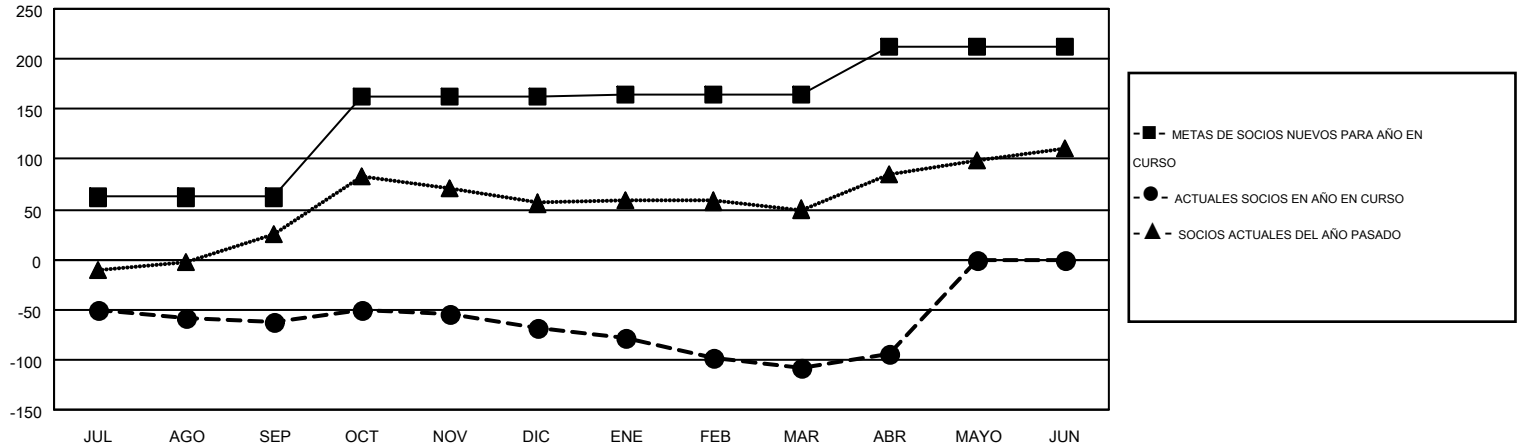

MONTHLY MEMBERSHIP PROGRESS REPORT

Results as of: 4/30/2016

Multiple District J

LOCATION: URUGUAY

GMT: PEDRO MARRELLO

GMT DE AE 3

Clubes					socios				
RESULTADOS DE 2015-2016					RESULTADOS DE 2015-2016				
TRIMESTRE	META DE CLUBES NUEVOS	NUEVOS CLUBES	CLUBES DADOS DE BAJA	GANANCIA/PÉRDIDA NETA	TRIMESTRE	META DE SOCIOS NUEVOS	SOCIOS FUNDADORES Y NUEVOS SOCIOS AÑADIDOS	SOCIOS DADOS DE BAJA	GANANCIA/PÉRDIDA NETA
JUL/AGO/SEP	1	0	1	-1	JUL/AGO/SEP	62	27	90	-63
OCT/NOV/DIC	2	0	2	-2	OCT/NOV/DIC	100	87	92	-5
ENE/FEB/MAR	0	0	0	0	ENE/FEB/MAR	3	8	48	-40
ABR/MAYO/JUN	1	0	0	0	ABR/MAYO/JUN	47	32	19	13

METAS Y CIFRA ACUMULATIVA DE CLUBES NUEVOS

METAS Y CIFRA ACUMULATIVA DE SOCIOS

CLUBES DADOS DE BAJA: 3	51 CLUBS OF 119 AÑADIERON 1 O MÁS SOCIOS NUEVOS	<u>DISTRIBUCIÓN POR SEXO</u>	
SOCIOS DADOS DE BAJA		MASCULINO	1,534 (55.22%)
FALLECIDOS	35	FEMENINO	1,244 (44.78%)
CLUB CANCELADO	12	CLIC AQUÍ PARA DATOS DE SALUD DE CLUB SOCIOS EN UNIDAD FAMILIAR 648 CABEZA DE FAMILIA 306 NO ES CABEZA DE FAMILIA 342	
OTRO	202		
TOTAL	249		